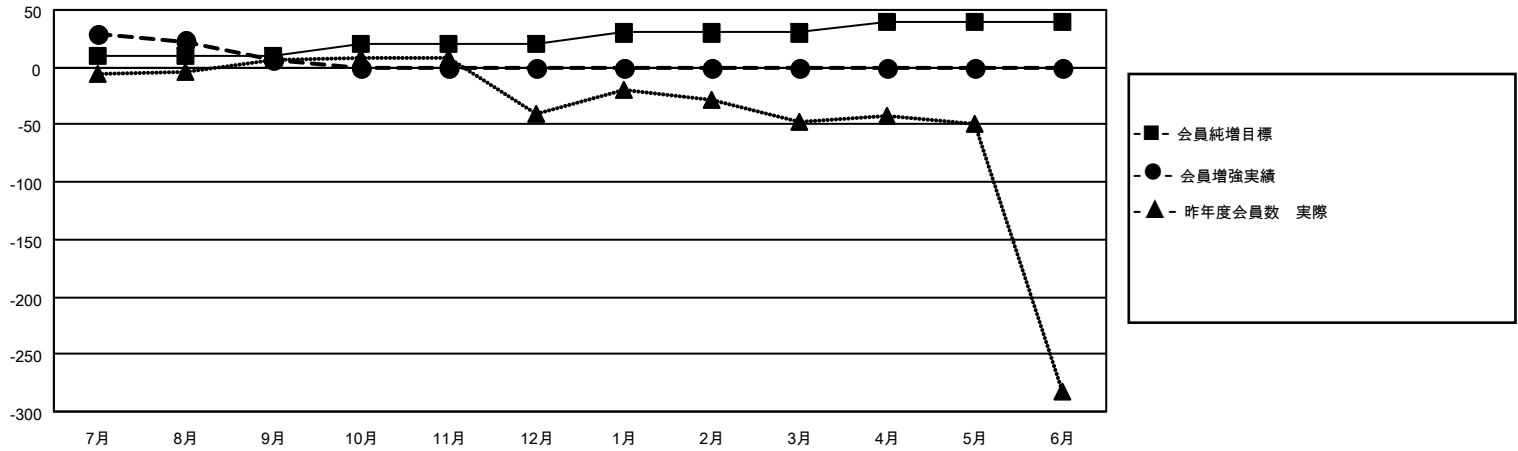

# MONTHLY MEMBERSHIP PROGRESS REPORT

地域 JAPAN

District 334 D

Results as of: 9/30/2021

クラブ			
結果：2021-2022			
四半期	新クラブ目標	新クラブ	解散クラブ
7月/8月/9月	0	0	0
10月/11月/12月	0	0	0
1月/2月/3月	1	0	0
4月/5月/6月	0	0	0

名			
結果：2021-2022			
四半期	会員純増目標	会員増強実績	退会者(転籍を含む)実際
7月/8月/9月	10	99	90
10月/11月/12月	10	0	0
1月/2月/3月	10	0	0
4月/5月/6月	10	0	0

新クラブ目標及び実績累計

会員目標及び実績累計

解散クラブ: 0	43 CLUBS OF 93 一名以上の新会 員を登録	<b>男女別</b>	
退会者		男性	3,397 (70.77%)
物故会員 7	<a href="#">会員累計データを見るには、ここをクリック</a>	女性	1,403 (29.23%)
クラブ解散 0		NON BINARY	0 (0.00%)
その他 83		PREFER NOT TO ANSWER	0 (0.00%)
合計 90		世帯主/家族会員合計	2,630
		国際会費半額の家族会員	1,352